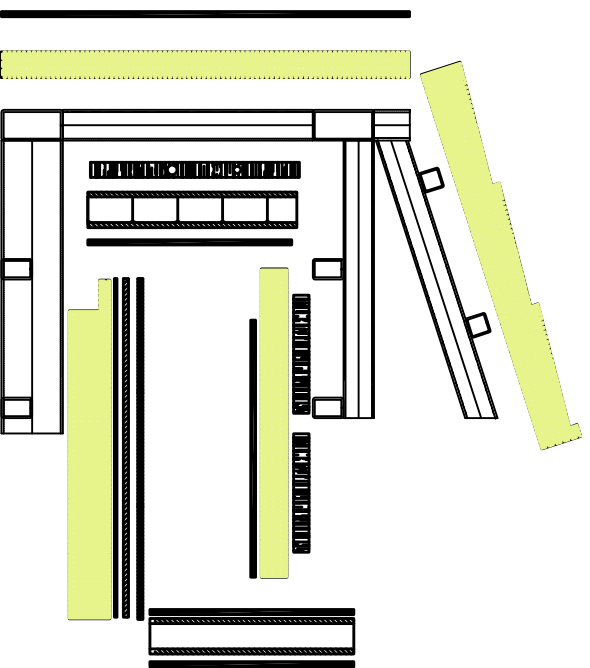

ΕΣΩΤΕΡΙΚΗ ΤΟΙΧΟΠΟΙΙΑ  
ΠΛΑΧΟΥΣ 90 mm

ΠΛΑΚΑΚΙ

OSB  
ΠΛΑΧΟΥΣ 20mm

ΠΑΡΕΜΒΥΣΜΑ ΑΠΟΣΒΕΣΗ  
ΚΡΑΔΑΣΜΑΤΩΝ

ΠΑΝΕΛ ΑΚΑΥΣΤΗΣ  
ΠΟΛΥΟΡΡΕΘΑΝΗΣ  
ΠΛΑΧΟΥΣ 80mm

ΜΕΤΑΛΛΑΙΚΟΣ ΣΚΕΛΕΤΟΣ  
ΑΙΤΟ ΚΟΙΛΟΔΟΚΟΥΣ  
ΠΛΑΧΟΥΣ 4 mm

ΕΣΩΤΕΡΙΚΗ ΤΟΙΧΟΠΟΙΙΑ  
ΠΛΑΧΟΥΣ 185 mm

ΨΕΥΔΟΡΟΦΗ  
ΠΛΑΧΟΥΣ 90 mm

ΔΑΠΕΔΟ  
ΠΛΑΧΟΥΣ 100 mm