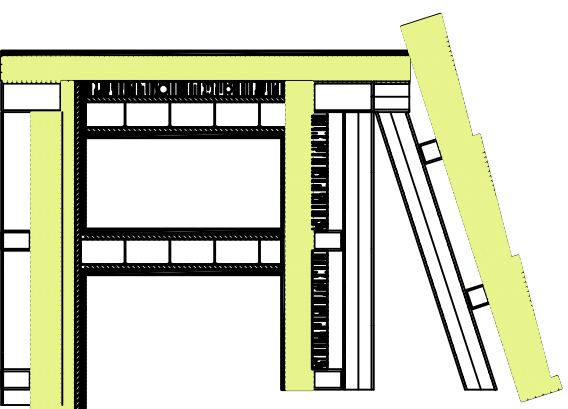

ΕΣΩΤΕΡΙΚΗ ΤΟΙΧΟΠΟΙΙΑ  
ΠΛΑΧΟΥΣ 90 mm

ΠΛΑΚΑΚΙ

OSB  
ΠΛΑΧΟΥΣ 20mm

ΠΑΡΕΜΒΥΣΜΑ ΑΠΟΣΒΕΣΗ  
ΚΡΑΔΑΣΜΑΤΩΝ

ΠΑΝΕΛ ΑΚΑΥΣΤΗΣ  
ΠΟΛΥΟΡΡΕΘΑΝΗΣ  
ΠΛΑΧΟΥΣ 80mm

ΜΕΤΑΛΛΑΙΚΟΣ ΣΚΕΛΕΤΟΣ  
ΑΙΤΟ ΚΟΙΛΟΔΟΚΟΥΣ  
ΠΛΑΧΟΥΣ 4 mm

ΕΣΩΤΕΡΙΚΗ ΤΟΙΧΟΠΟΙΙΑ  
ΠΛΑΧΟΥΣ 185 mm

ΨΕΥΔΟΡΟΦΗ  
ΠΛΑΧΟΥΣ 90 mm

ΔΑΠΕΔΟ  
ΠΛΑΧΟΥΣ 100 mm